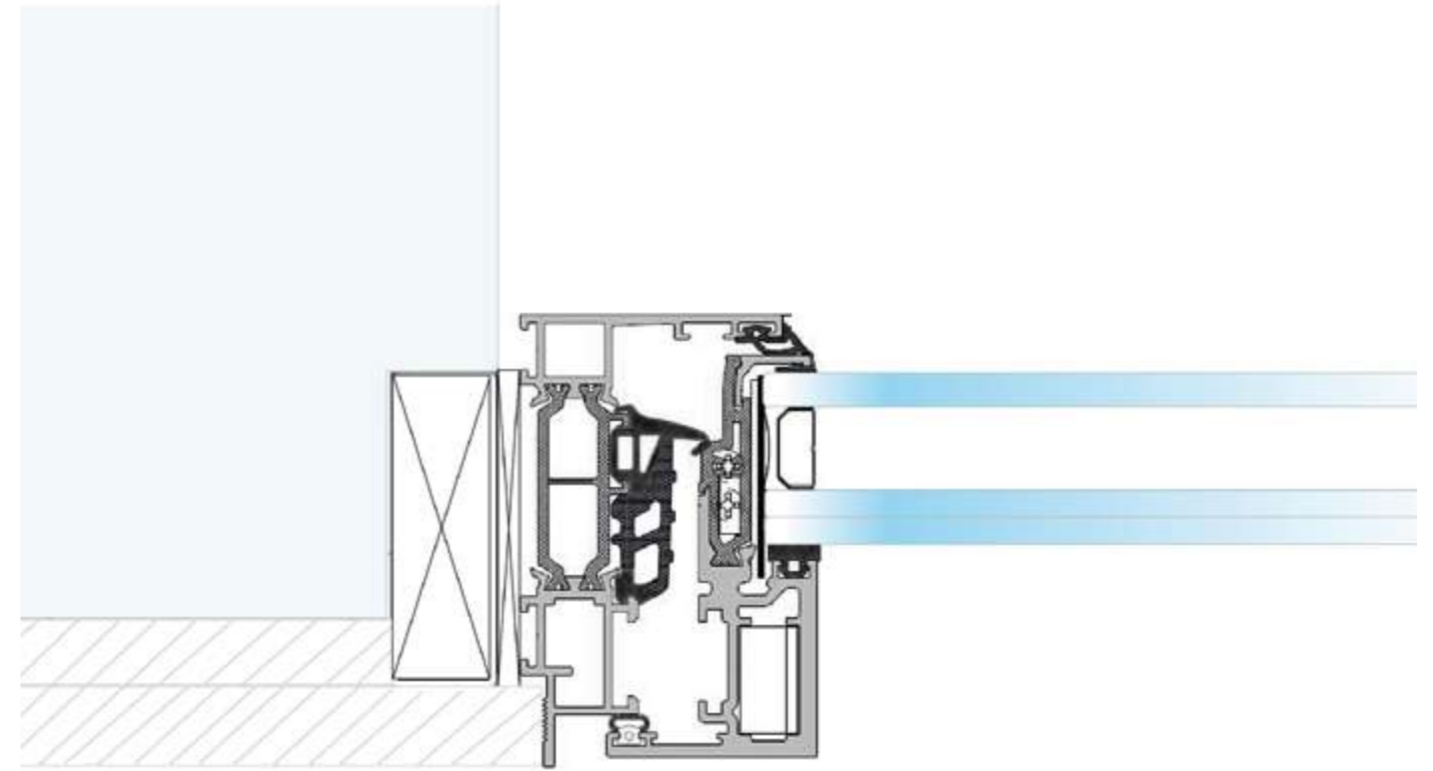

TAPAJUNTAS MINIMAL