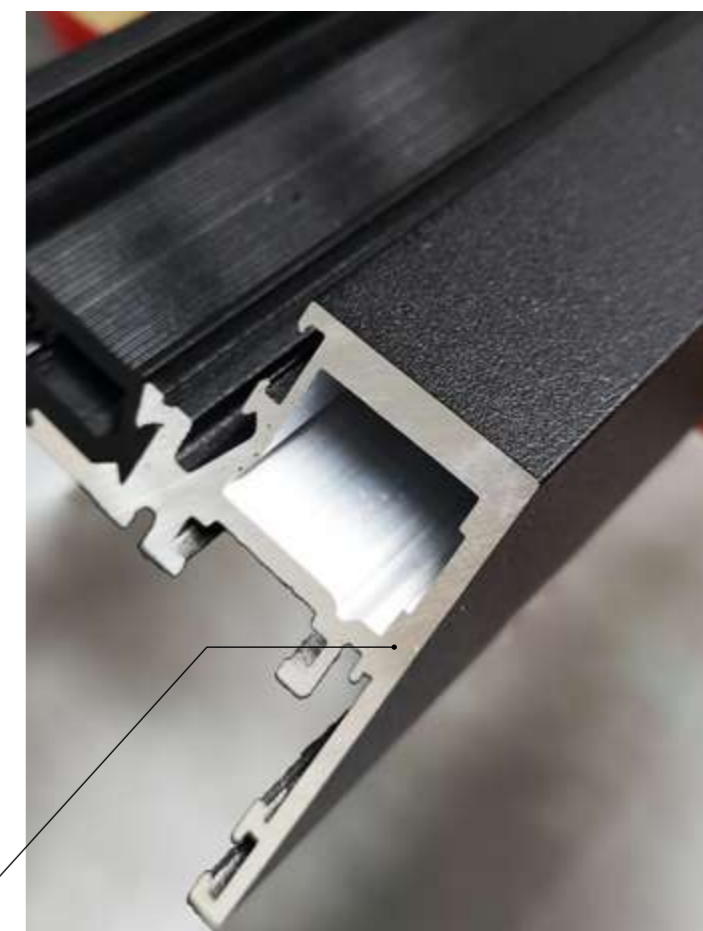

## TIPOS DE APERTURA

## CARACTERÍSTICAS TÉCNICAS

PERMEABILIDAD AL AIRE*	CLASE 4
ESTANQUEIDAD AL AGUA*	EI200
RESISTENCIA AL VIENTO*	C5

\*Ensayo de referencia sobre ventana oscilobatiene de dos hojas de 1230 x 1480 mm

Perfiles minimalistas y resistentes, se ha reducido la sección del perfil al mínimo 40 mm, sin disminuir su gran resistencia, reforzando las zonas del perfil hasta 3.5 mm de grosor donde más lo necesita.