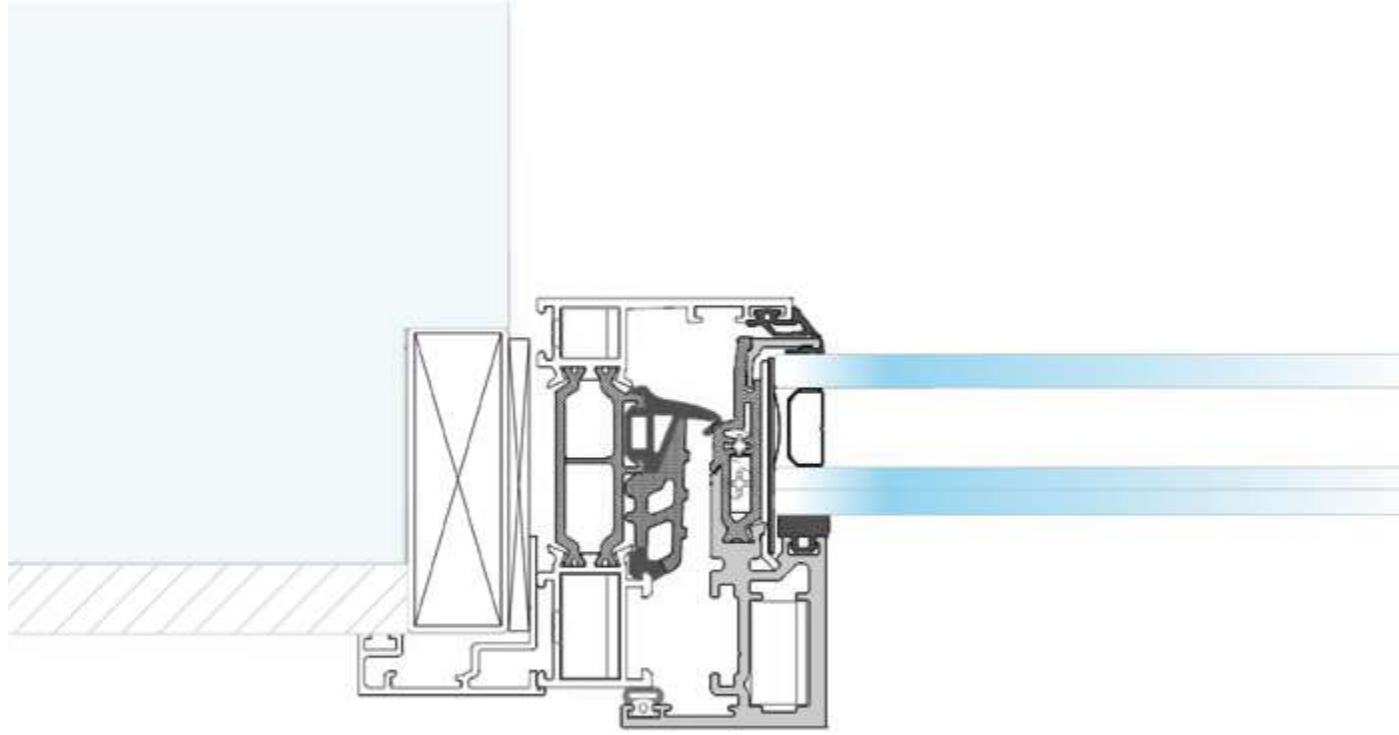

W76

Serie minimalista

TAPAJUNTAS ESTÁNDAR