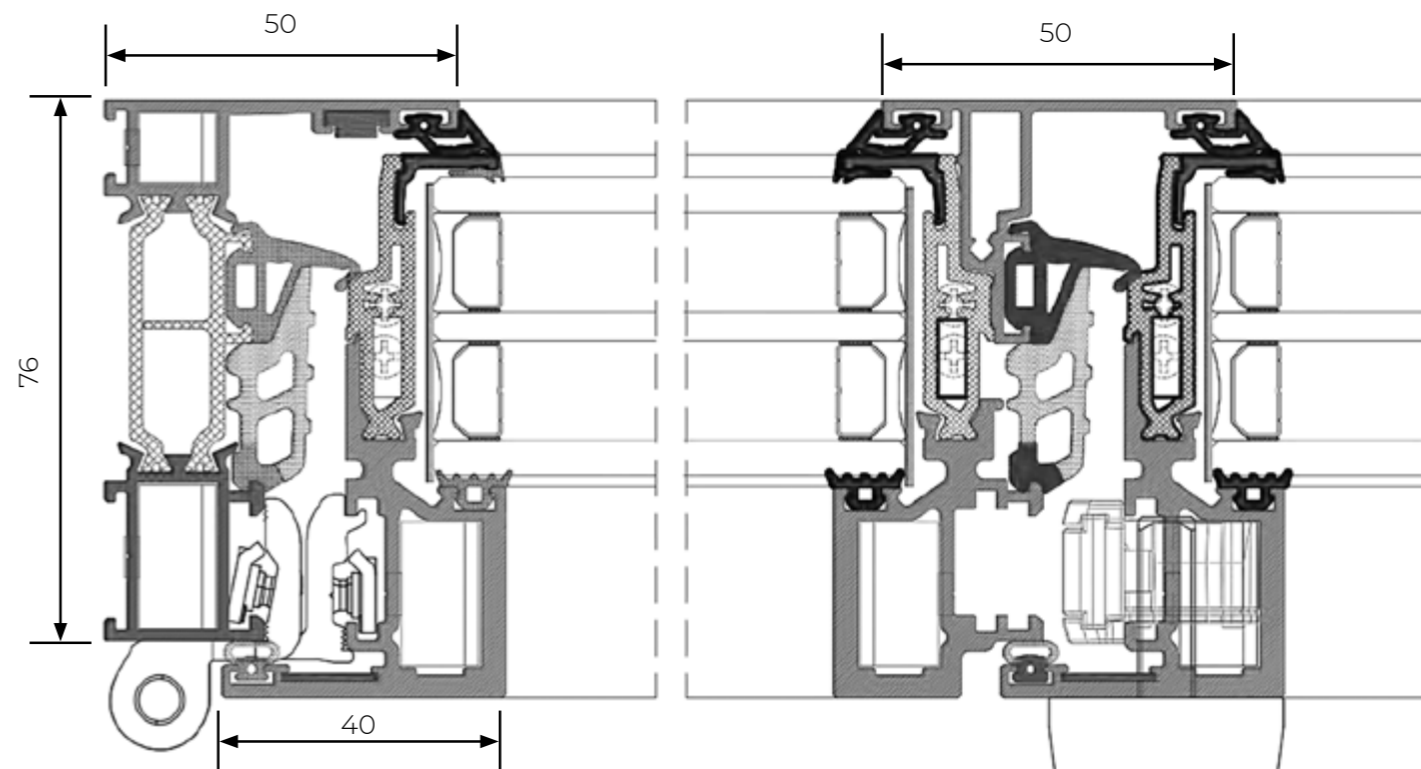

# W76

Serie minimalista

**U<sub>w</sub> hasta 0,8 W/m<sup>2</sup>K**

**W76 | Practicable minimalista con hoja oculta**

- Marcos de 76 mm y hojas de 76 mm
- Capacidad de acristalado desde 30 hasta 42 mm
- Peso máximo por hoja hasta 170 kg
- Dimensiones máximas hoja 1.700 mm ancho y 2.500 mm alto
- Estanqueidad mediante triple junta en EPDM