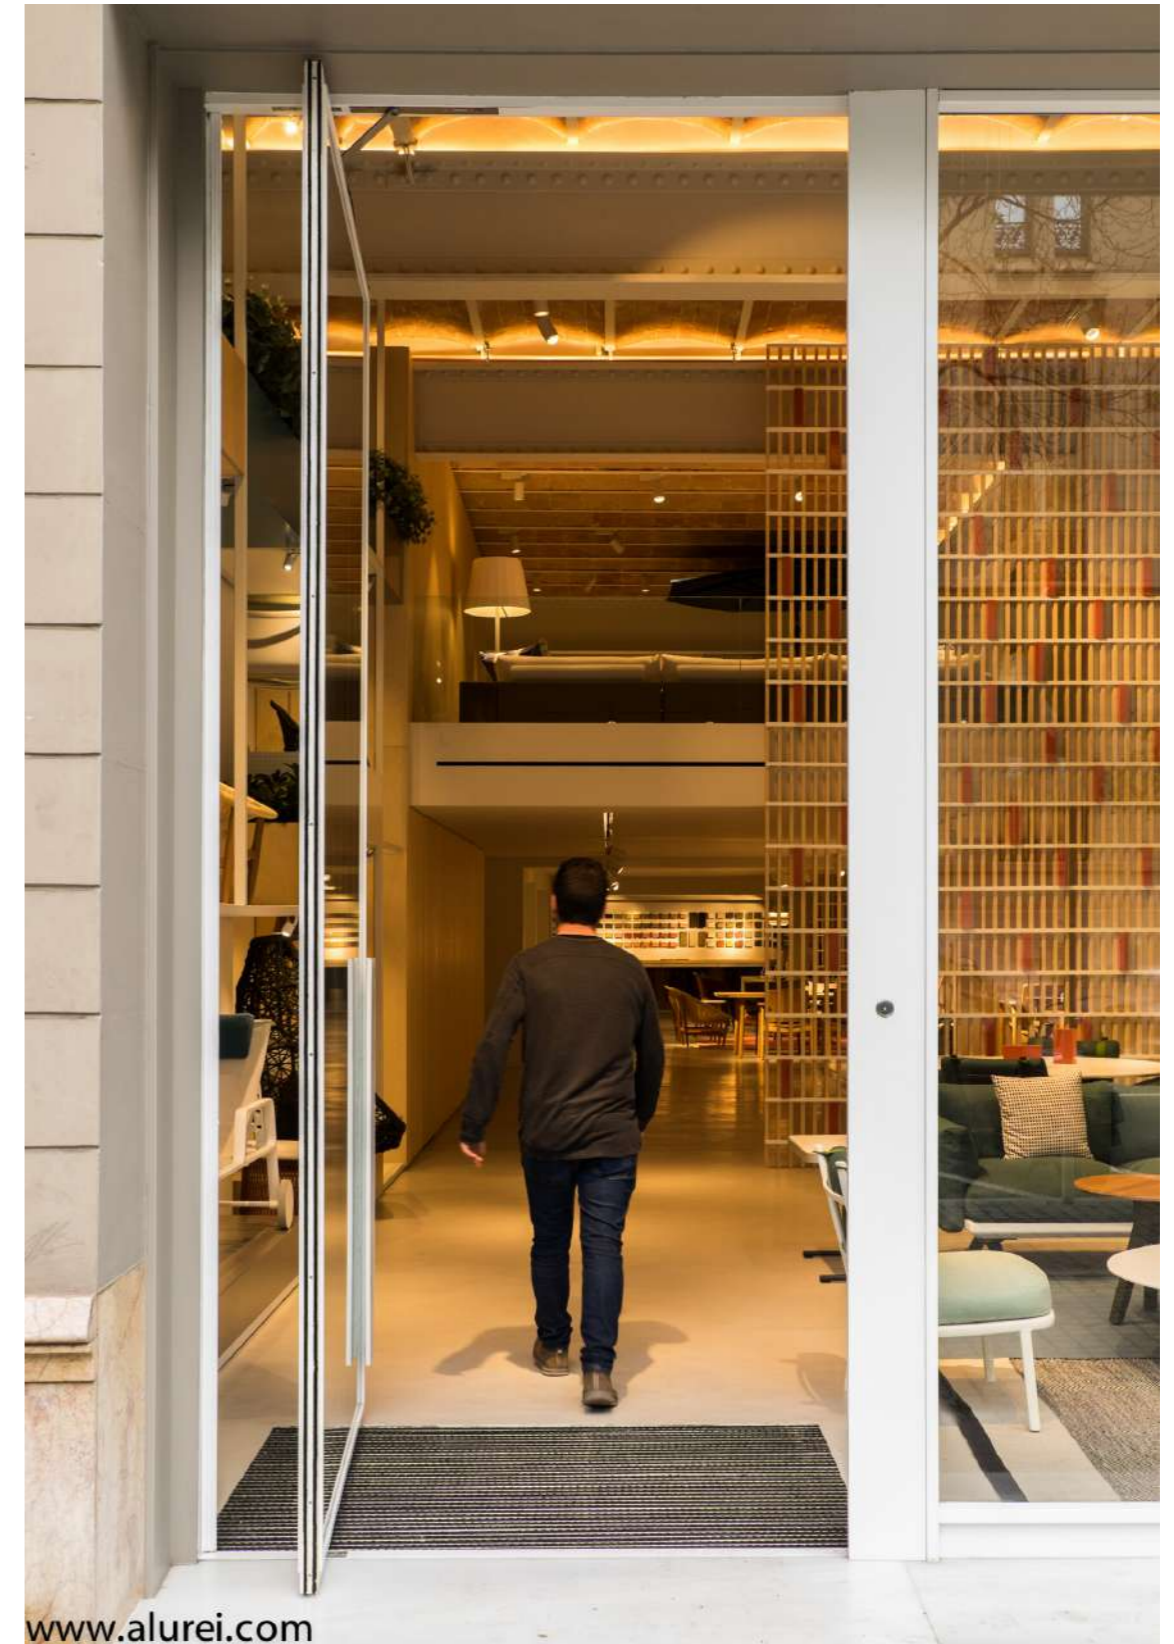

Pivot

Un producto de CREAMWINDOWS®

Peso máximo hoja   Altura máxima hoja   Área máxima hoja

500 kg

6 mt

10 m²

Apertura sin límites